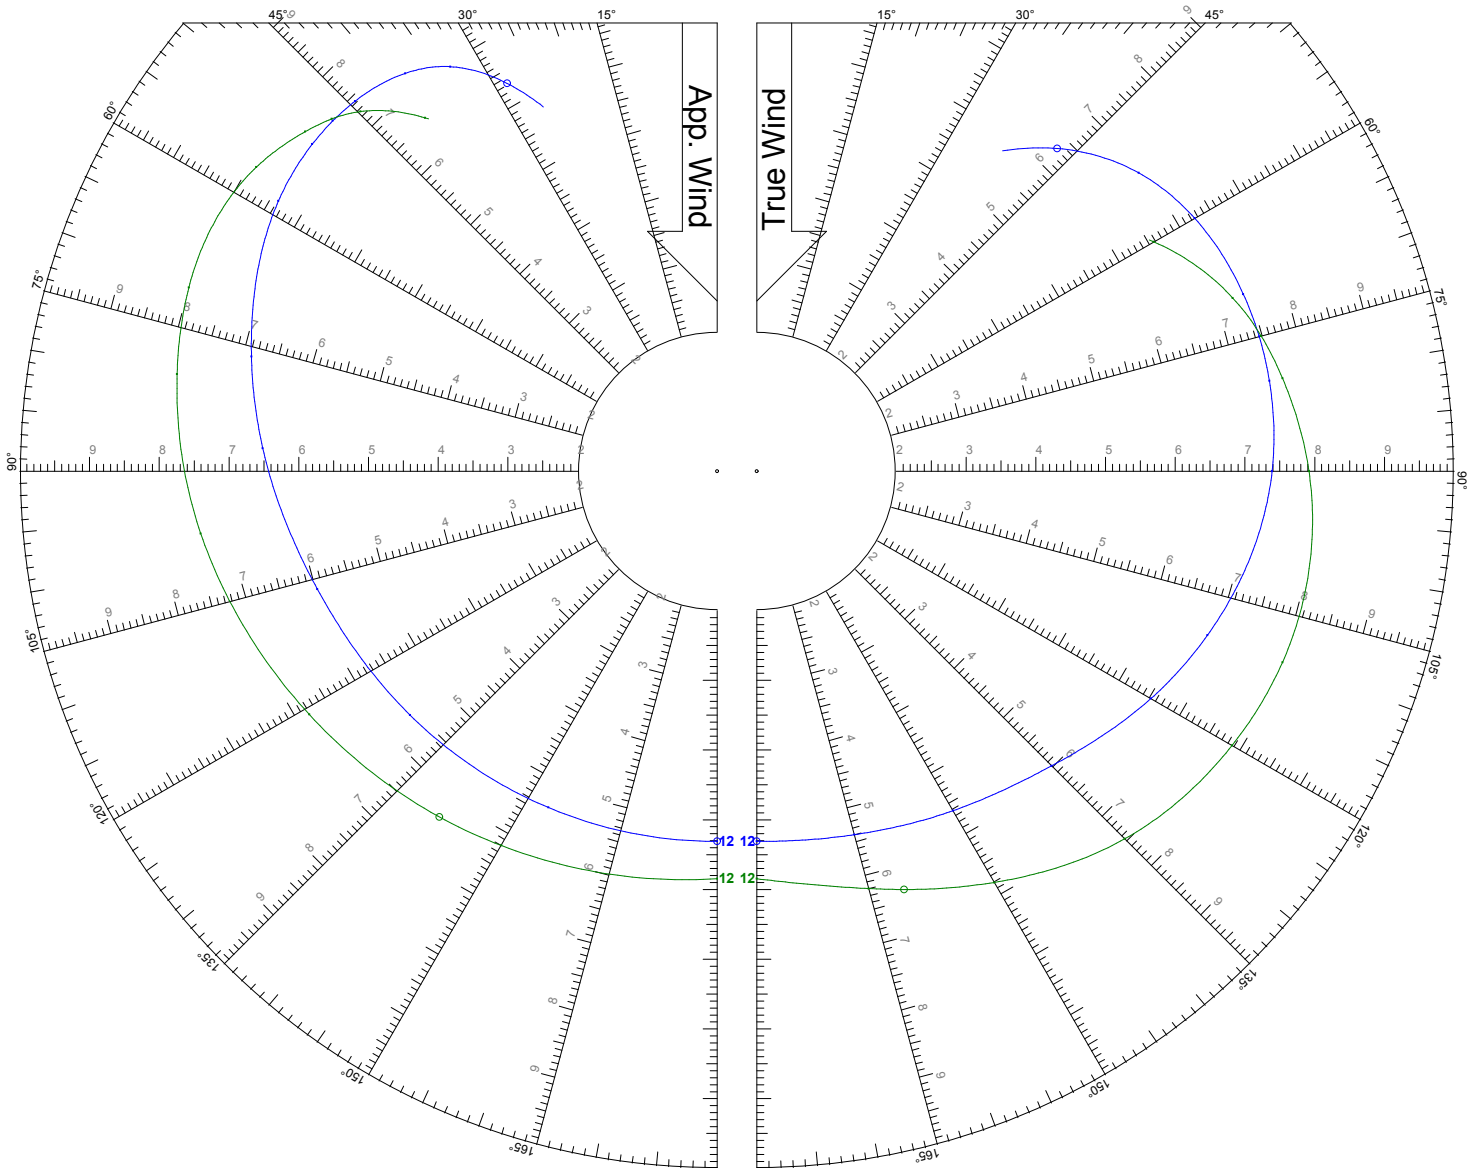

SPEED GUIDE

LEGEND

TWS: 10 kts

Jib

Symmetric Spinnaker

SPEED GUIDE

HANSE
385

LEGEND