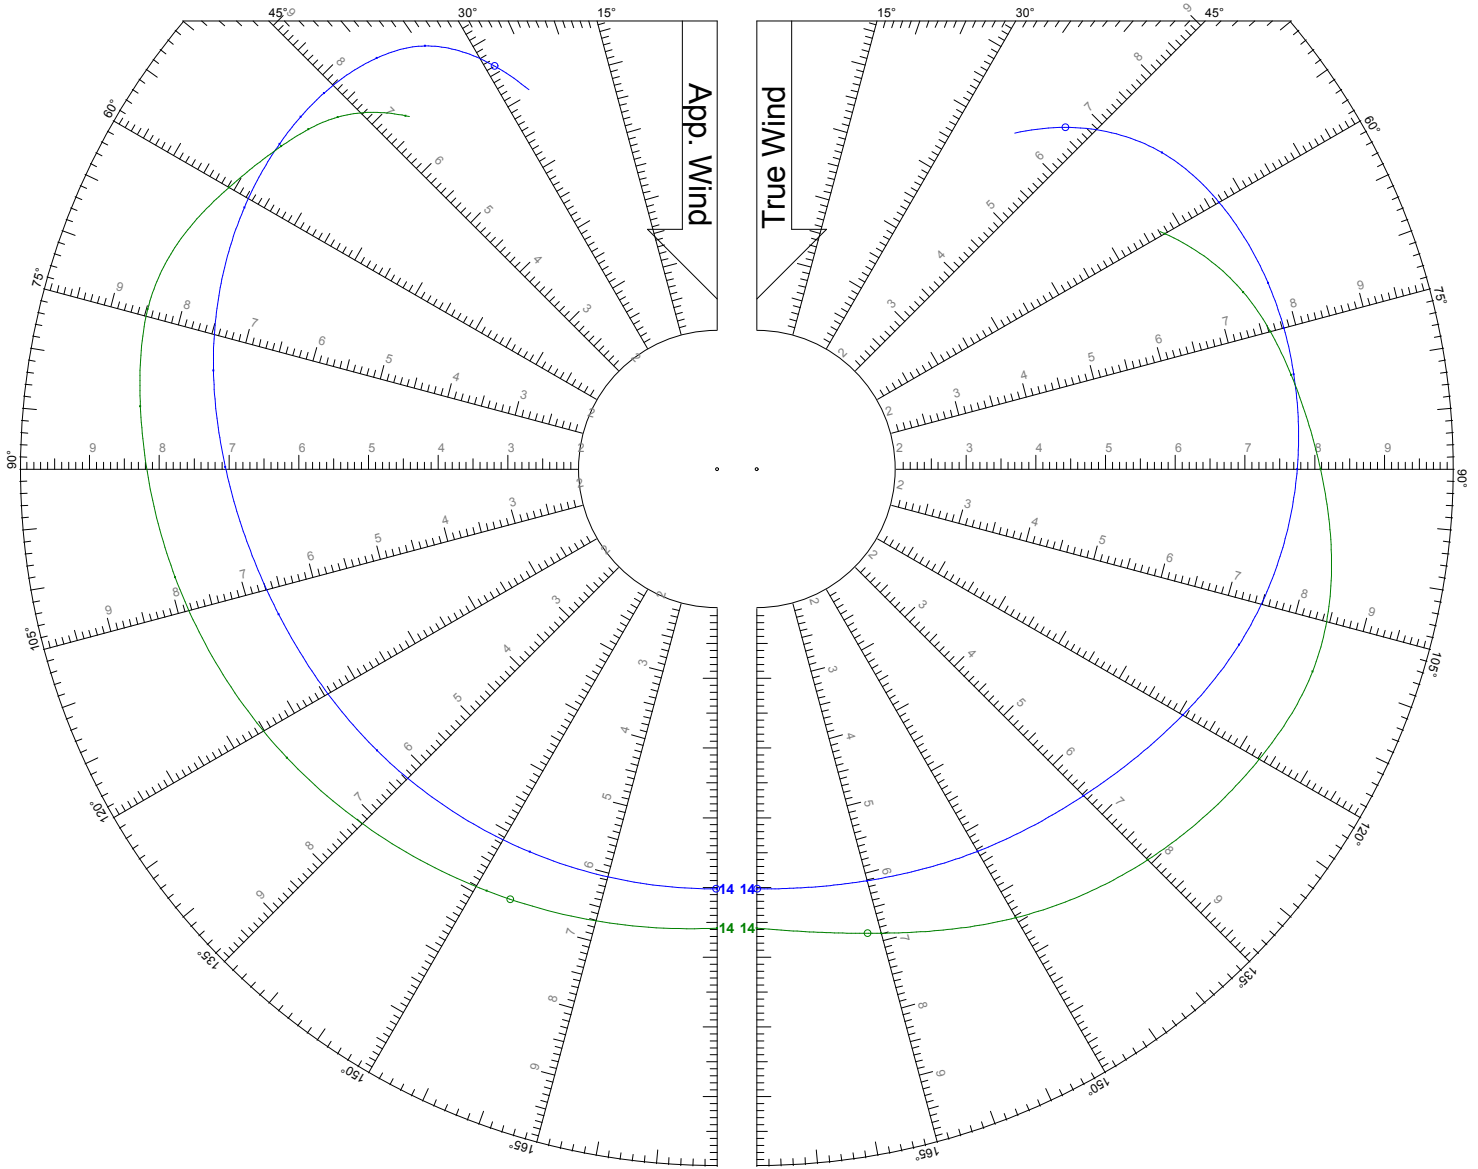

SPEED GUIDE

LEGEND

TWS: 14 kts

Jib

Symmetric Spinnaker