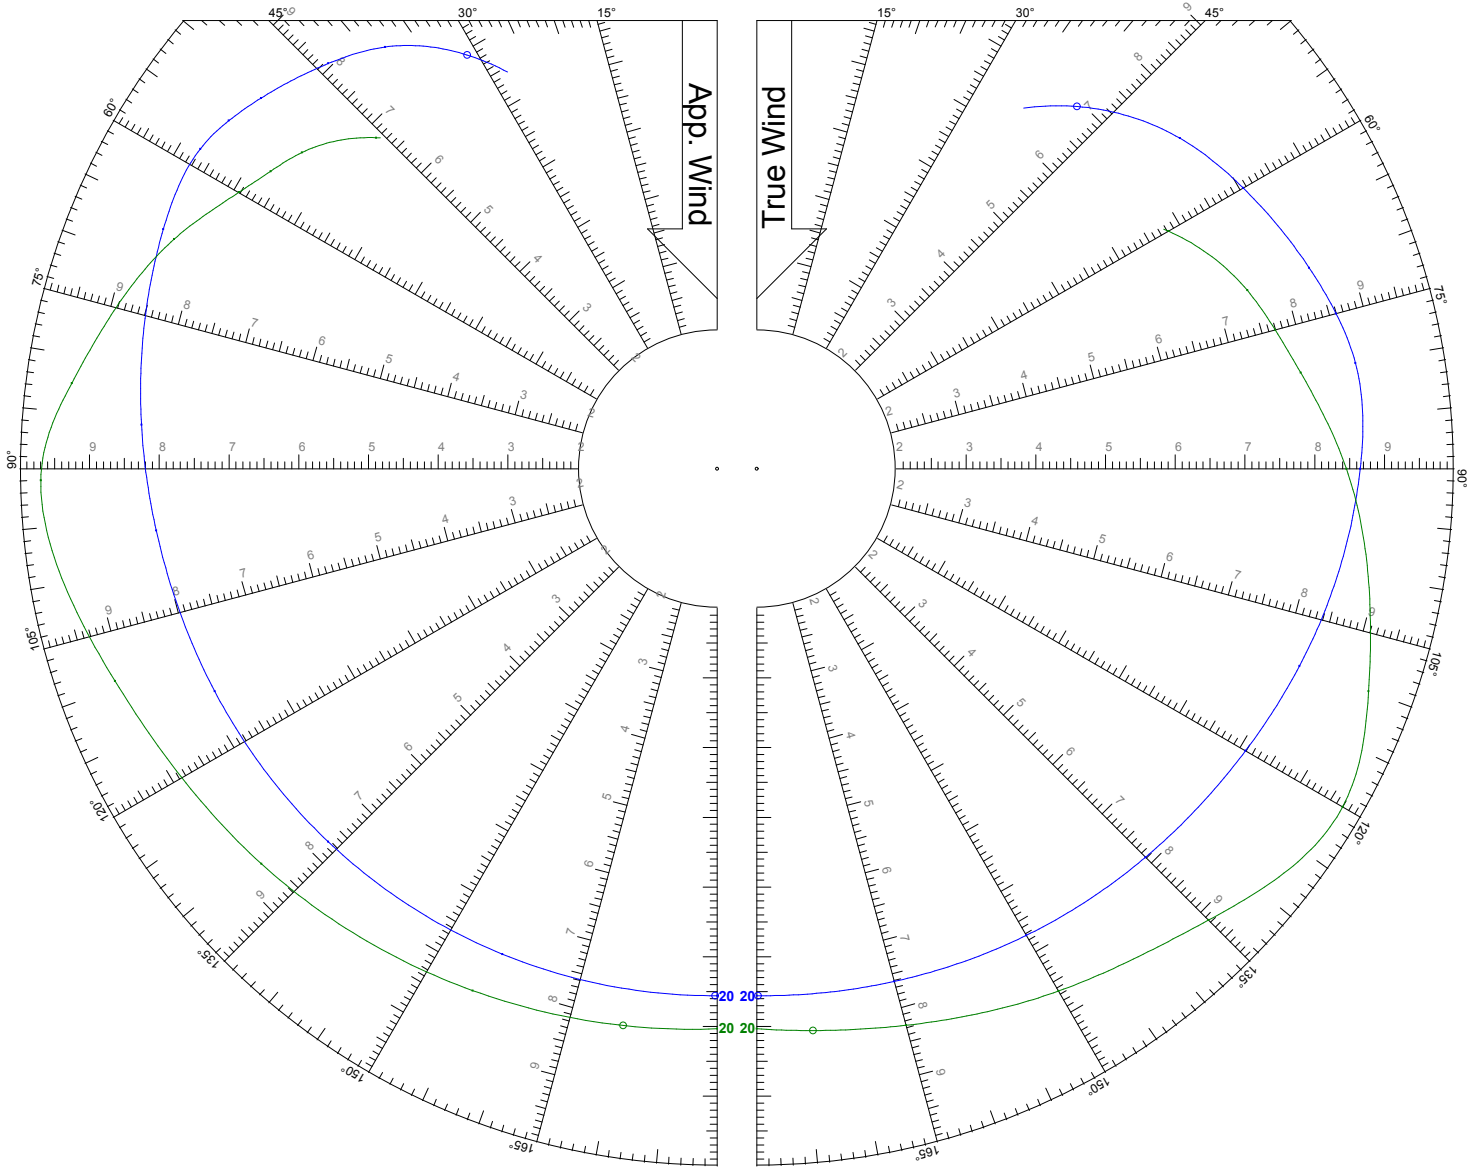

SPEED GUIDE

LEGEND

TWS: 16 kts

Jib

Symmetric Spinnaker

LEGEND

TWS: 20 kts

Jib