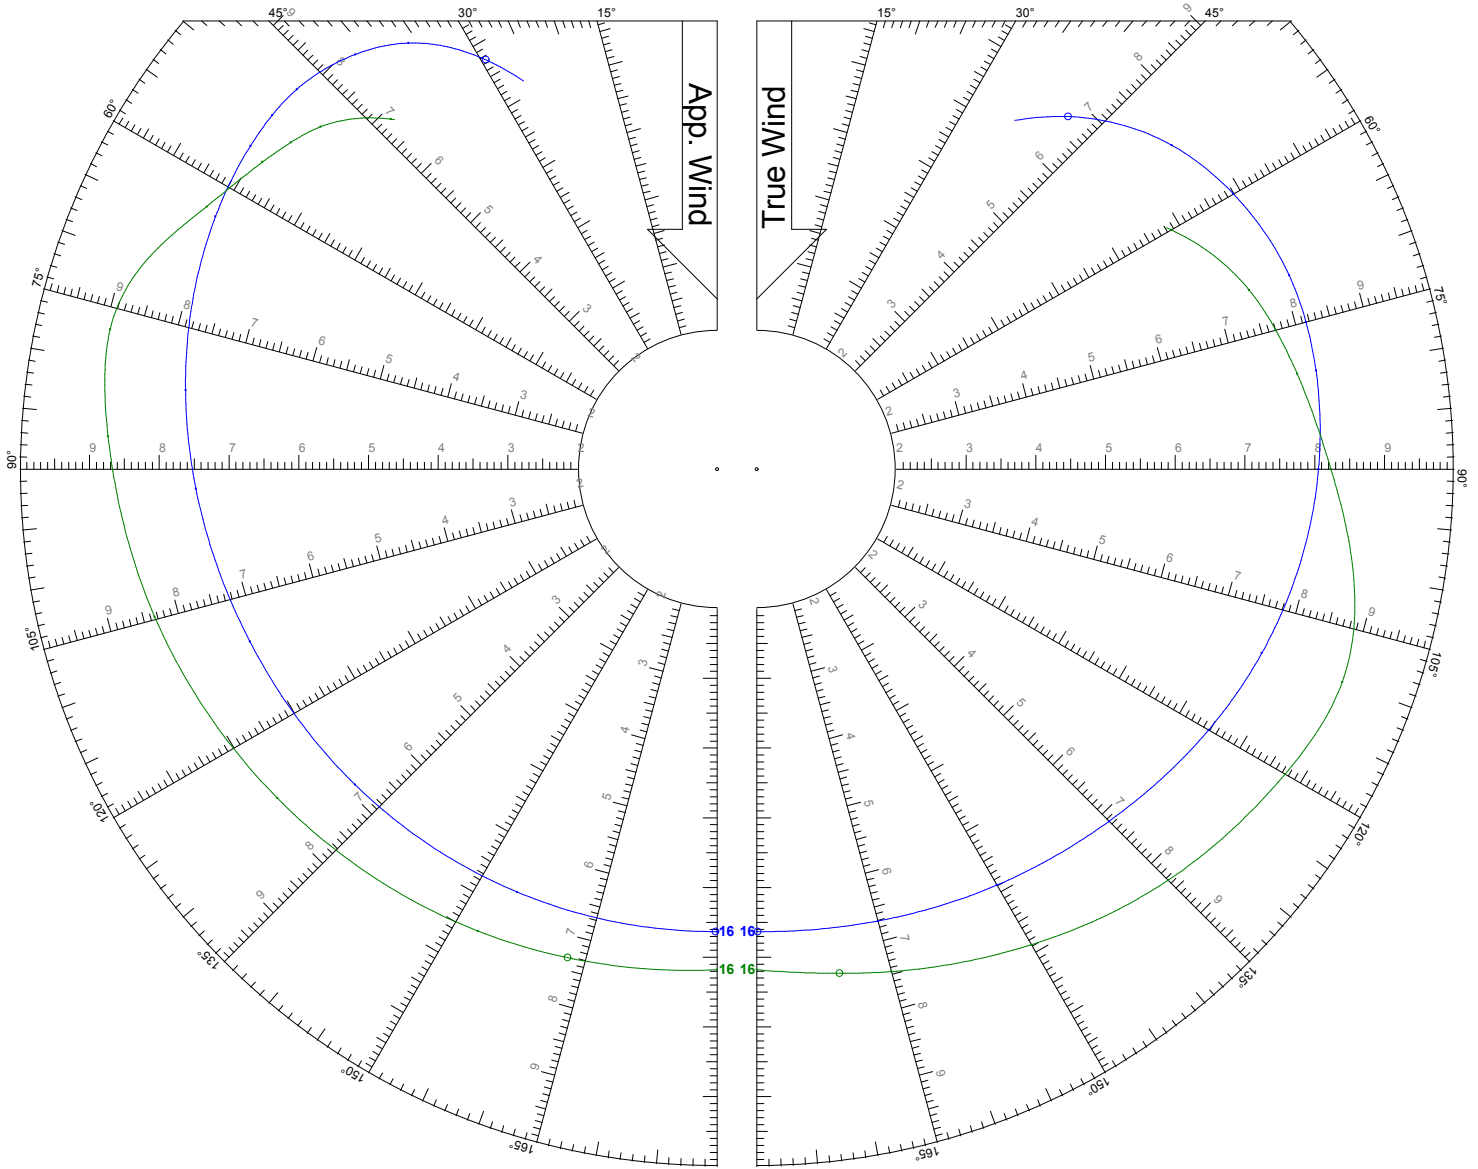

SPEED GUIDE

LEGEND

TWS: 16 kts

Jib

Symmetric Spinnaker